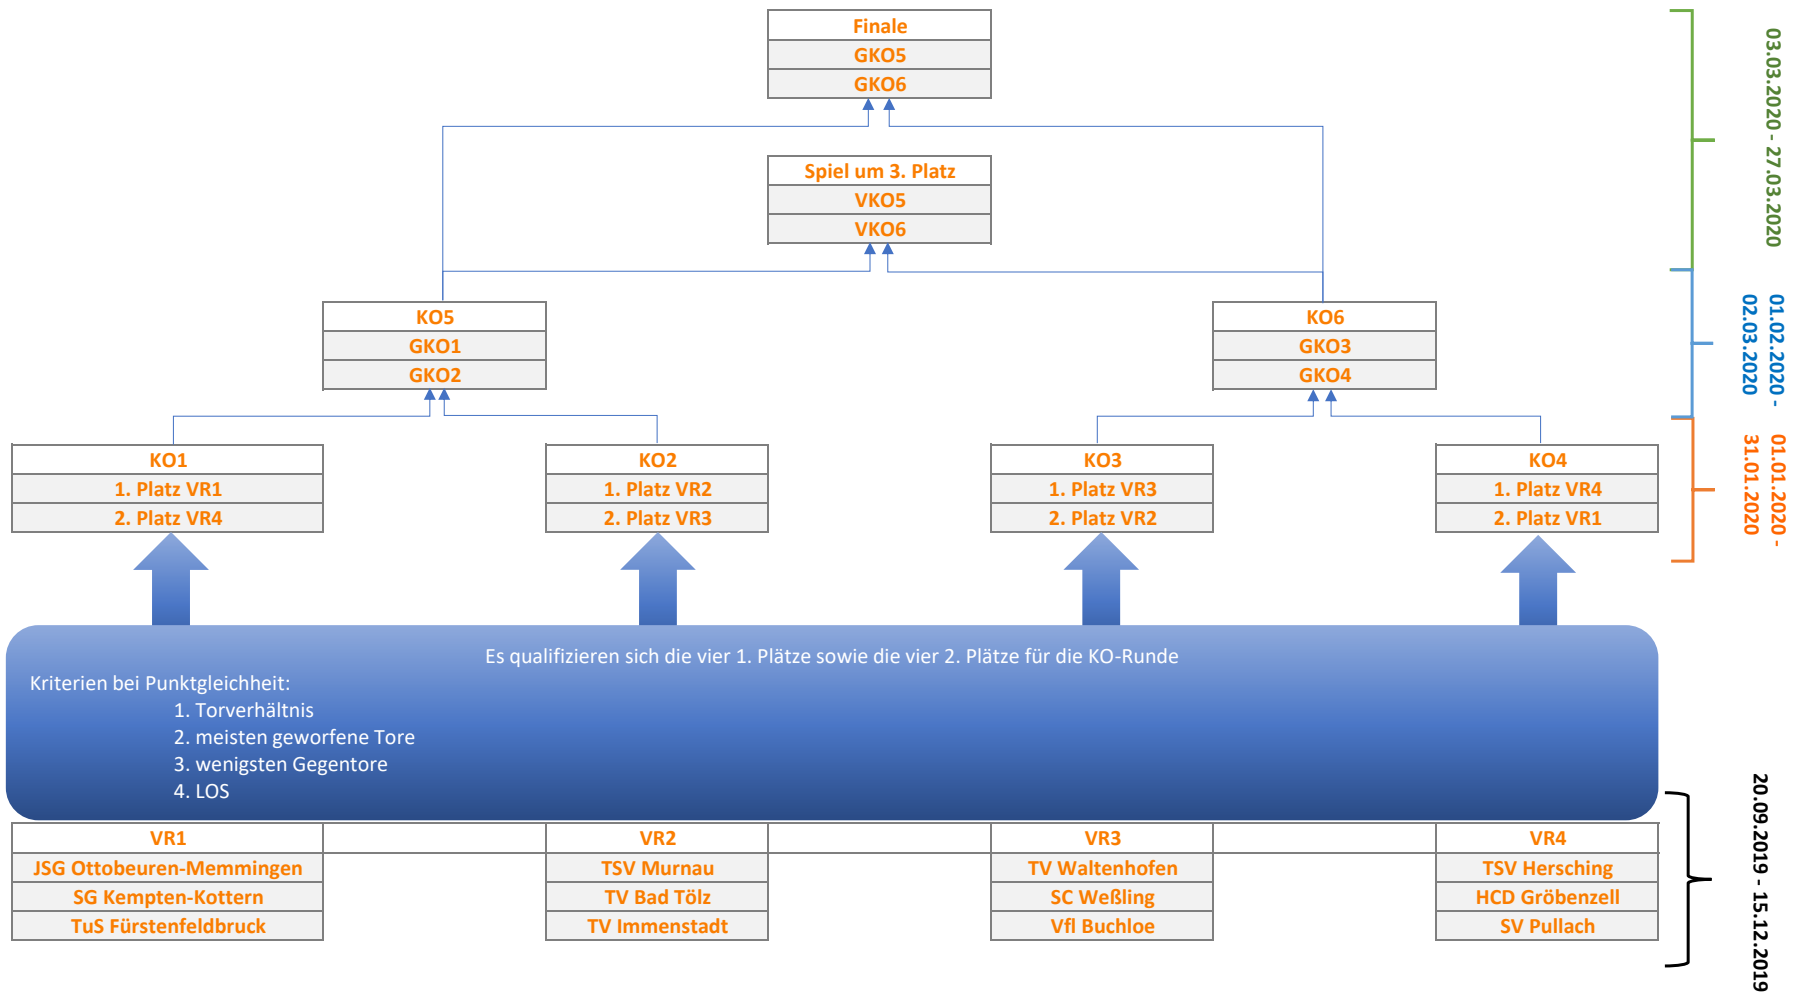

wD-Jugend Algaeusportcup

Pokal Spiele können bei einer Entfernung von 70 km auch unter der Woche stattfinden.

sollten zwei KO-Rundengegner schon früher mit der vorangegangenen KO-Runde fertig sein, so ist ein KO-Spiel auch schon vor dem Beginn des geplanten Zeitraums möglich.