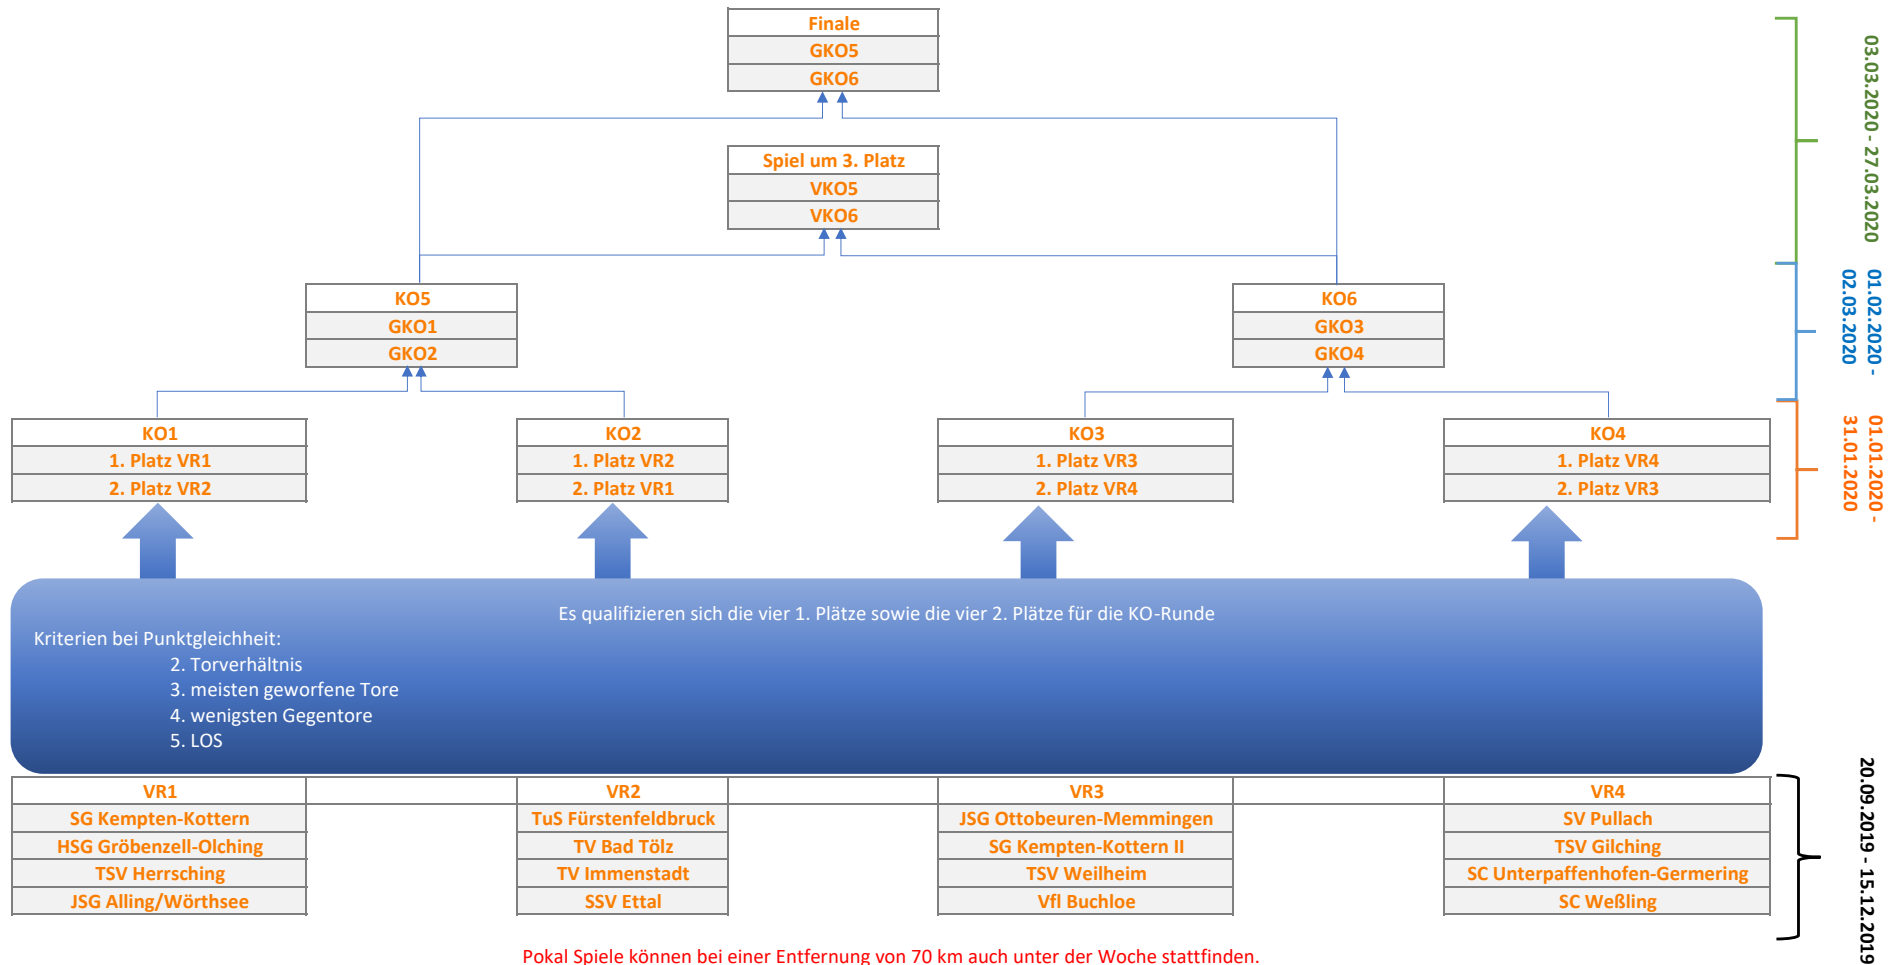

mD-Jugend Algaeusportcup

Pokal Spiele können bei einer Entfernung von 70 km auch unter der Woche stattfinden.
sollten zwei KO-Rundengegner schon früher mit der vorangegangenen KO-Runde fertig sein, so ist ein KO-Spiel auch schon vor dem Beginn des geplanten Zeitraums möglich.